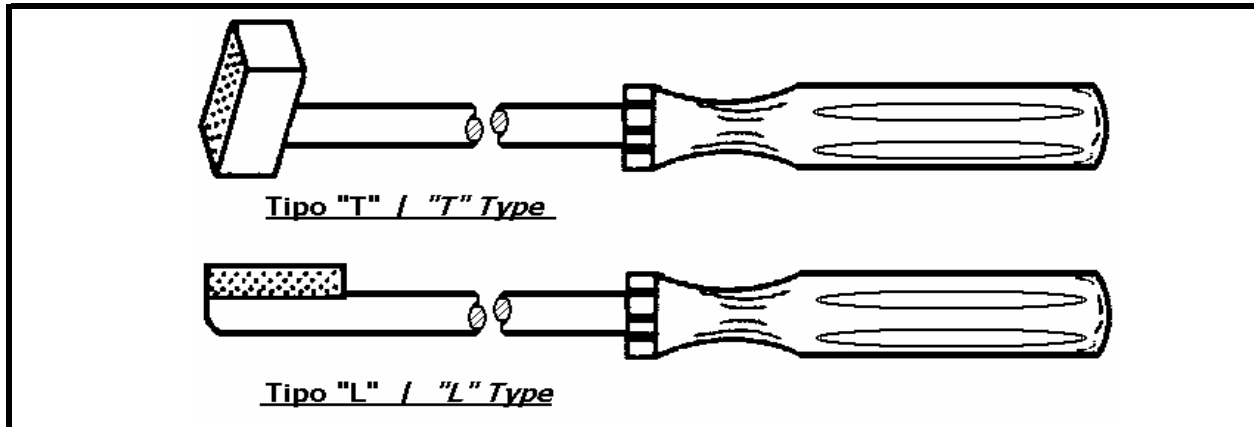

ravvivamole manuali - polvere di diamante impregnato
manual diamond dressers - multipoint powder diamonds

codice code	n° diamanti n° diamond	carati carats	tipo / dimensione parte diamantata type / diamond side dimension
RVMM 01.50	-	1,5	Tipo "T" - 20 x 10 mm "T" type - 20 x 10 mm
RVMM 01.50L	-	1,5	Tipo "L" - 20 x 10 mm "L" type - 20 x 10 mm

**ravvivamole manuali - diamanti in pietre****manual diamond dressers - diamond stones**

codice code	n° diamanti n° diamond	carati carats	tipo / dimensione parte diamantata type / diamond side dimension
RHMM 01.50	32	1,5	Tipo "T" - 20 x 10 mm "T" type - 20 x 10 mm
RHMM 02.00	48	2,0	Tipo "T" - 30 x 10 mm "T" type - 30 x 10 mm
RHMM 03.00	64	3,0	Tipo "T" - 40 x 10 mm "T" type - 40 x 10 mm
RHMM 01.50L	32	1,5	Tipo "L" - 30 x 10 mm "L" type - 30 x 10 mm