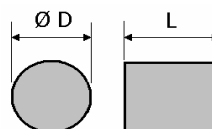

ravvivamole multipli - polvere di diamante impregnato
multi grain dressers - multipoint powder diamonds

carati (kk.kk) <i>carats</i> (kk.kk)	parte diamantata Ø D x L <i>diamond inserts</i> Ø D x L
01.00	8 x 4
01.50	8 x 5
02.00	8 x 10
02.50	8 x 10
03.00	8 x 10
03.50	8 x 10
04.00	10 x 10
05.00	10 x 10

uso universale di lunga durata su mole con grana media e fine
universal, long-lasting application on medium and fine wheels

gambo realizzato su specifiche del cliente
shank according to customer's specification

come ordinare i ravvivamole impregnati / how to order multipoint diamond dressers

RVSI kk.kk + (descrizione gambo)

RVSI kk.kk + (shank description)