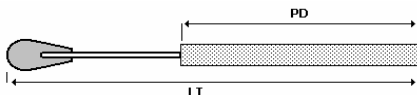

**legenda "xy" per diamante e grane**

diamante: D30="DB" - D54="DD" - D64="DE" - D76="DF" - D91="DG" - D107="DK" - D126="DL" - D151="DN" - D181="DO"

es: lima tonda EHLS 2162 grana D91

EHLS 2162 DG

**legenda "xy" for diamond and grit**

ex: round file EHLS 2162 grit D91

EHLS 2162 DG

**lime diamantate 140mm**  
**diamond file 140mm**

codice code	forma shape	LT	PD	Dimensione Size
EHLS 2112 xy	piatta flat	140	70	5 x 1,5
EHLS 2112/R xy	piatta arrotondata flat rounded	140	70	5 x 1,5
EHLS 2122 xy	piatta appuntita flat pointed	140	70	5,2 x 1,5
EHLS 2132 xy	triangolare threesquare	140	70	3,7 x 3,7
EHLS 2142 xy	quadra square	140	70	2,5 x 2,5
EHLS 2152 xy	mezzotonda halfround	140	70	5,3 x 2
EHLS 2162 xy	tonda round	140	70	3,0 - 1
EHLS 2172 xy	coltello knife	140	70	5,2 x 1,5
EHLS 2182 xy	rombo sword	140	70	5,4 x 2,6
EHLS 2192 xy	ogiva crossing	140	70	4,8 x 2,2
EHLS 2102 xy	barretta barrette	140	70	5 x 2,8
EHLS.SET xy	set 5 pcs in scatola di plastica 5 pcs set on plastic case			