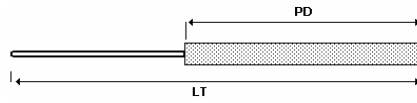

legenda "xy" per diamante e grane <i>disponibili solo in diamante: D126="DL"</i> es: lima mezzotonda ESLSS 2152 grana D126 ESLSS 2152 DL	legenda "xy" for diamond and grit <i>only available diamond : D126="DL"</i> ex: halfround file ESLSS 2152 grit D126 ESLSS 2152 DL

lime diamantate 140mm
diamond file 140mm

codice <i>code</i>	forma <i>shape</i>		LT	PD	Dimensione <i>Size</i>
ESLSS 2112 DL	piatta <i>flat</i>		140	70	5,1 X 1,4
ESLSS 2132 DL	triangolare <i>threesquare</i>		140	70	3,6 X 3,6
ESLSS 2142 DL	quadra <i>square</i>		140	70	2,5 X 2,5
ESLSS 2152 DL	mezzotonda <i>halfround</i>		140	70	5,4 X 1,8
ESLSS 2162 DL	tonda <i>round</i>		140	70	3,1
ESLSS.SETDL	set 5 pcs in busta di plastica <i>5 pcs set on plastic bag</i>				

legenda "xy" per diamante e grane diamante: D30="DB" - D54="DD" - D64="DE" - D76="DF" - D91="DG" - D107="DK" - D126="DL" - D151="DN" - D181="DO" es: lima piatta EHLES 2112 grana D181 EHLES 2112 DO	legenda "xy" for diamond and grit ex: flat file EHLES 2112 grit D181 EHLES 2112 DO