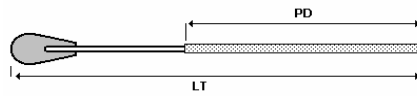

**legenda "xy" per diamante e grane**

diamante: D30="DB" - D54="DD" - D64="DE" - D76="DF" - D91="DG" - D107="DK" - D126="DL"

es: lima tringolare EHLMDC 2132 grana D126  
EHLMCD 2132 DL

**legenda "xy" for diamond and grit**

ex: threesquare file EHLMDC 2132 grit D126  
EHLMCD 2132 DL

**lime diamantate extra sottili 100mm**  
**extra slim diamond files 100mm**

codice code	forma shape	LT	PD	Dimensione Size	
EHLMCD 2112 xy	piatta flat	100	50	2 X 1	
EHLMCD 2132 xy	triangolare threesquare	100	50	2 x 2	
EHLMCD 2142 xy	quadra square	100	50	2 x 2	
EHLMCD 2152 xy	mezzotonda halfround	100	50	2 x 1	
EHLMCD 2162 xy	tonda round	100	50	0,2 - 2	
EHLMCD.SET xy	set 5 pcs in scatola di plastica 5 pcs set on plastic case				